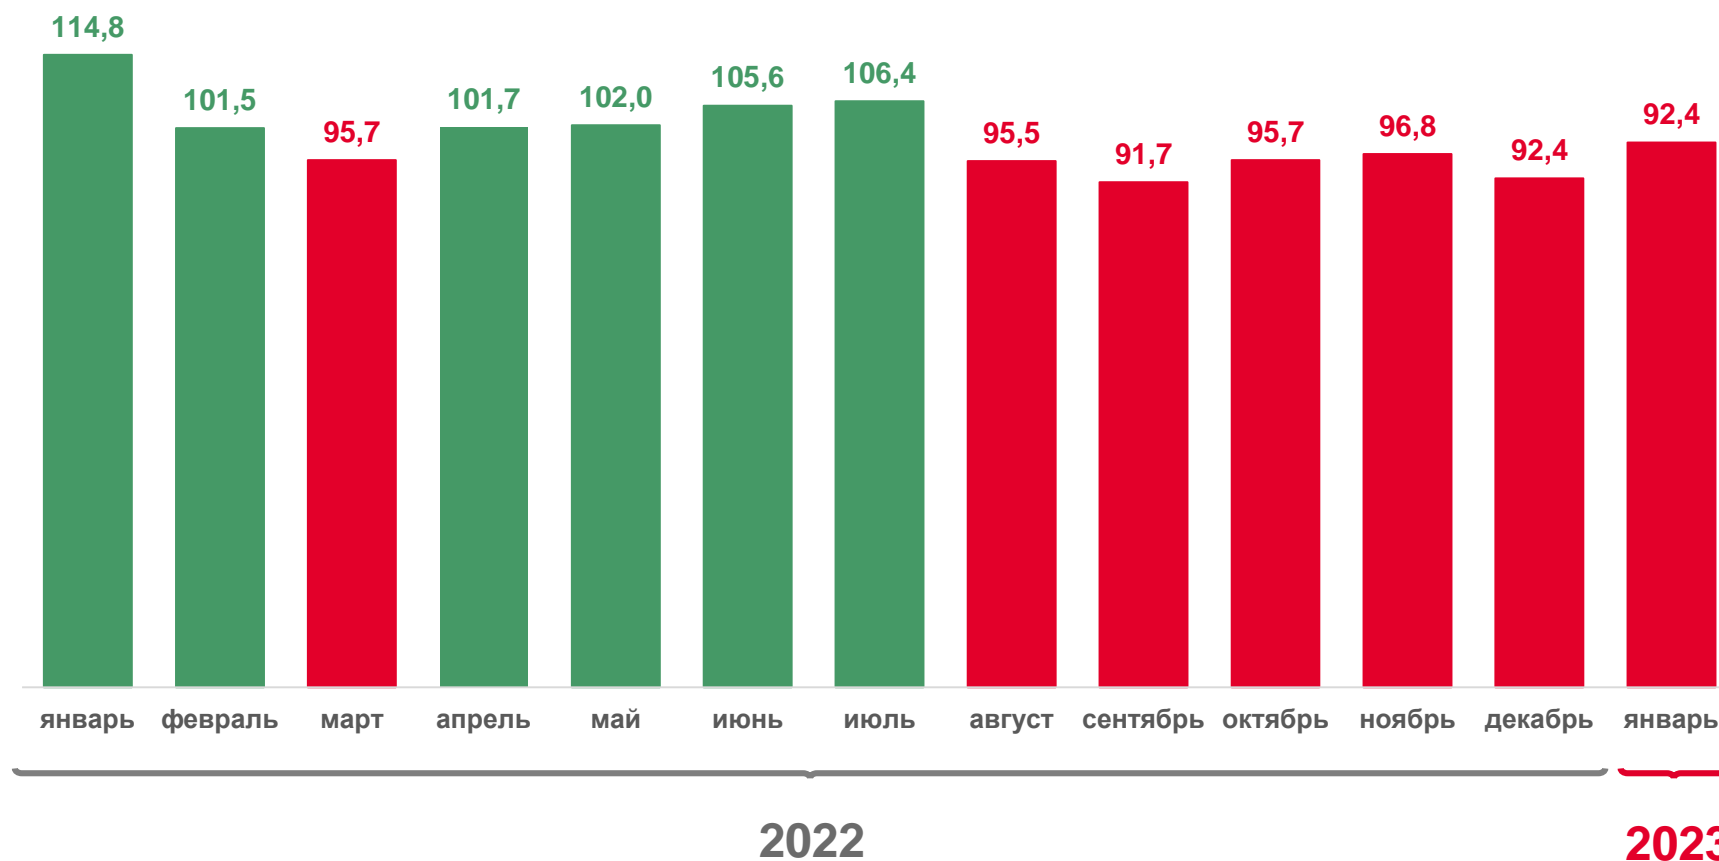

# ПЕРЕВЕЗЕНО ПАССАЖИРОВ АВТОБУСАМИ ПО МАРШРУТАМ РЕГУЛЯРНЫХ ПЕРЕВОЗОК

ЗА ЯНВАРЬ 2023 ГОДА

В % к соответствующему месяцу предыдущего года

**14,5** млн человек

**98,9%**

к декабрю 2022 года

**93,8%**

к январю 2022 года